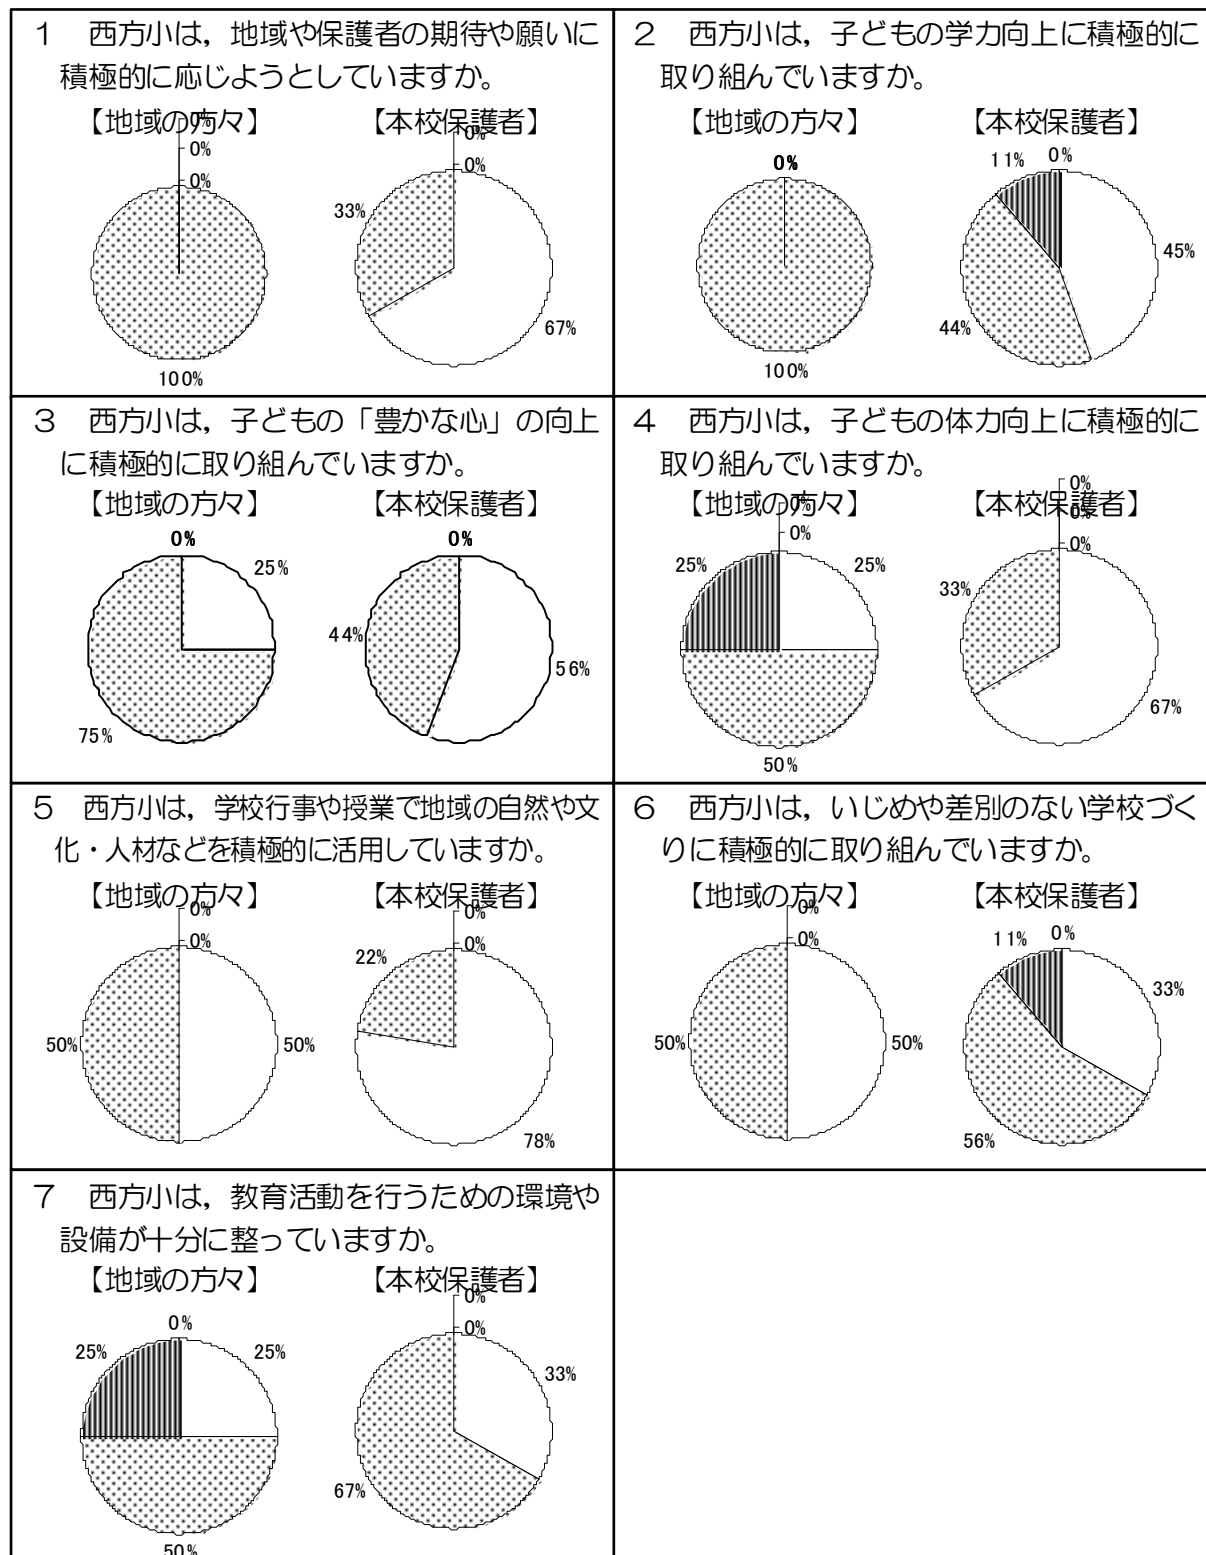

本校HPへの掲載資料になります。

西方小学校学校評価 集計結果【地域の方々・保護者対象】

薩摩川内市立西方小学校

調査期間 平成23年6月23日(木)～7月8日(金)

回収率 地域の方々 1.9%(4/212) 本校保護者 75.0%(9/12)

□ とてもよい

▨ よい

▩ やや不十分

■ 不十分

○ 学校の教育活動全般について

○ 子どもの様子について（本校保護者のみの項目）

○ 子どもの様子について（地域の方々へのみの項目）

○ 学校の広幸段活動について

○ 教職員の姿勢について

【いただいたご意見】

☆ 本校保護者