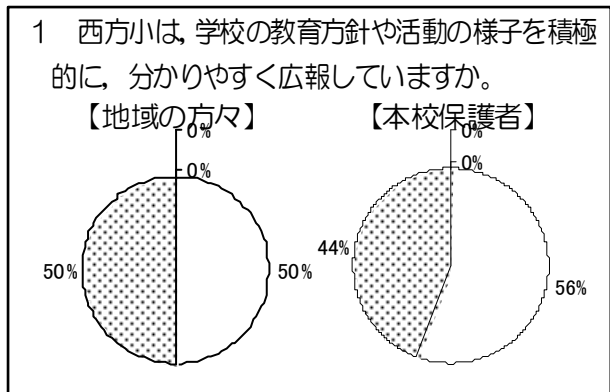

本校HPへの掲載資料になります。

西方小学校学校評価 集計結果【地域の方々・保護者対象】

薩摩川内市立西方小学校

調査期間 平成23年6月23日(木)～7月8日(金)

回収率 地域の方々 1.9%(4/212) 本校保護者 75.0%(9/12)

□ とてもよい

▨ よい

▩ やや不十分

■ 不十分

○ 学校の教育活動全般について

○ 子どもの様子について（本校保護者のみの項目）

○ 子どもの様子について（地域の方々へのみの項目）

○ 学校の広幸段活動について

○ 教職員の姿勢について

【いただいたご意見】

☆ 本校保護者

- 4月、朝からグラウンドを走り、体力づくりに励む姿が見られてよかったです。また季節がよくなったら、ぜひがんばらせてほしいです。
- 互いに注意し合う言葉が荒かったり、きつかったりすることがありました。

☆ 地域の方々

- 作文を読んで、小学生らしく、飾り気のない素直な表現で、楽しさを見る様子です。教職員の教育レベルを感じます。