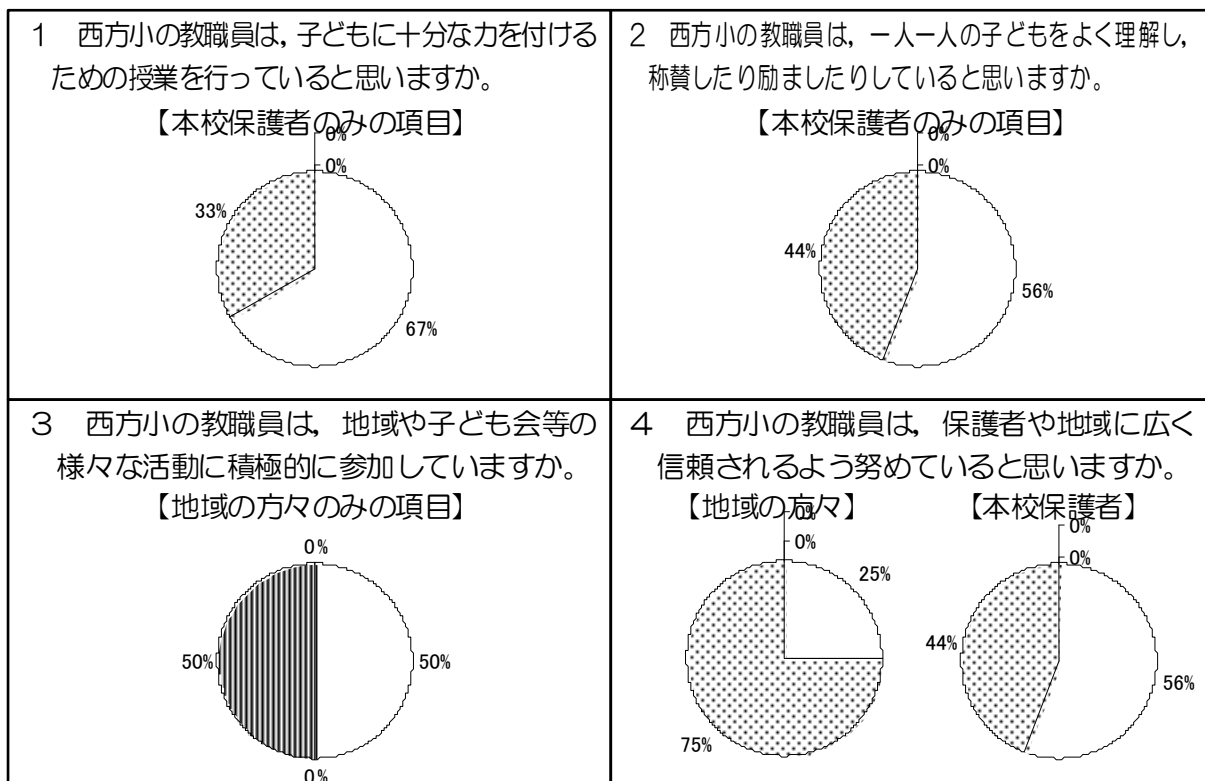

本校HPへの掲載資料になります。

西方小学校学校評価 集計結果【地域の方々・保護者対象】

薩摩川内市立西方小学校

調査期間 平成23年6月23日(木)～7月8日(金)

回収率 地域の方々 1.9%(4/212) 本校保護者 75.0%(9/12)

□ とてもよい

▨ よい

▩ やや不十分

■ 不十分

○ 学校の教育活動全般について

○ 子どもの様子について（本校保護者のみの項目）

○ 子どもの様子について（地域の方々へのみの項目）

○ 学校の広幸段活動について

○ 教職員の姿勢について

【いただいたご意見】

☆ 本校保護者

- 4月、朝からグラウンドを走り、体力づくりに励む姿が見られてよかったです。また季節がよくなったら、ぜひがんばらせてほしいです。
- 互いに注意し合う言葉が荒かったり、きつかったりすることがありました。

☆ 地域の方々

- 作文を読んで、小学生らしく、飾り気のない素直な表現で、楽しさを見る様子です。教職員の教育レベルを感じます。