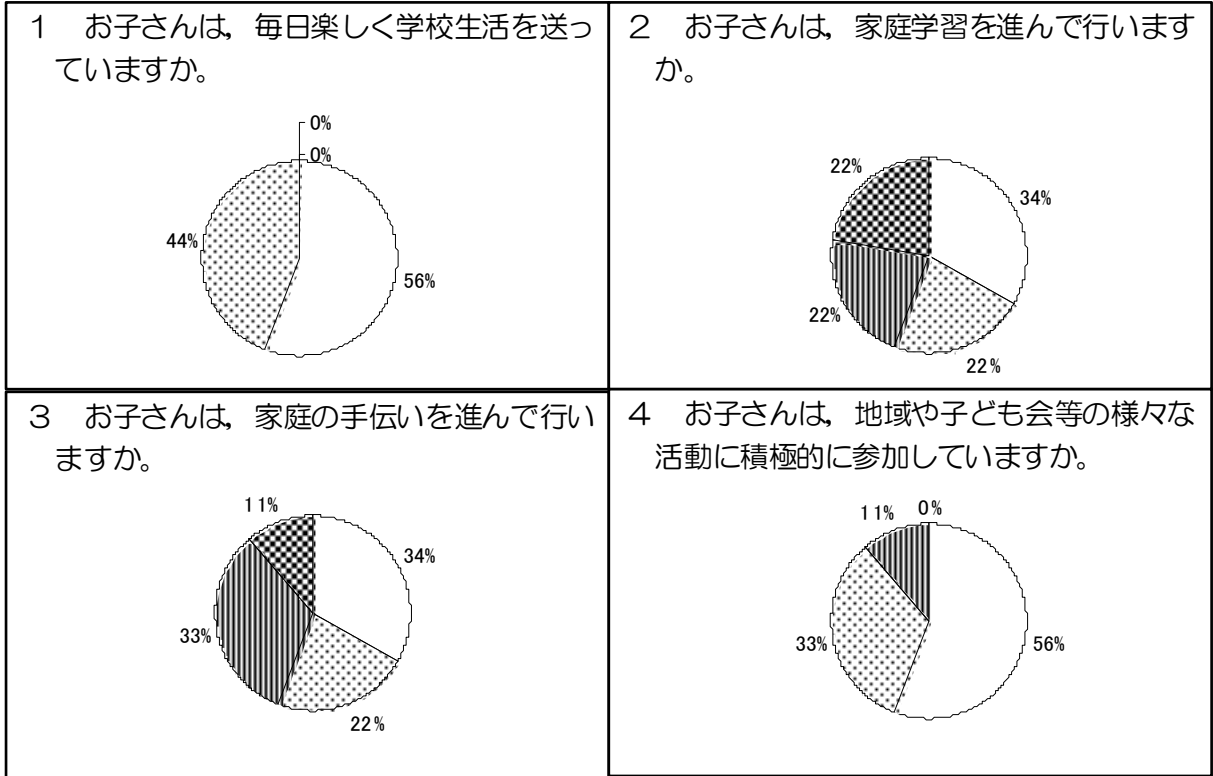

本校HPへの掲載資料になります。

西方小学校学校評価 集計結果【地域の方々・保護者対象】

薩摩川内市立西方小学校

調査期間 平成23年6月23日(木)～7月8日(金)

回収率 地域の方々 1.9%(4/212) 本校保護者 75.0%(9/12)

□ とてもよい

▨ よい

▩ やや不十分

■ 不十分

○ 学校の教育活動全般について

○ 子どもの様子について（本校保護者のみの項目）

○ 子どもの様子について（地域の方々へのみの項目）

○ 学校の広幸段活動について

○ 教職員の姿勢について

【いただいたご意見】

☆ 本校保護者